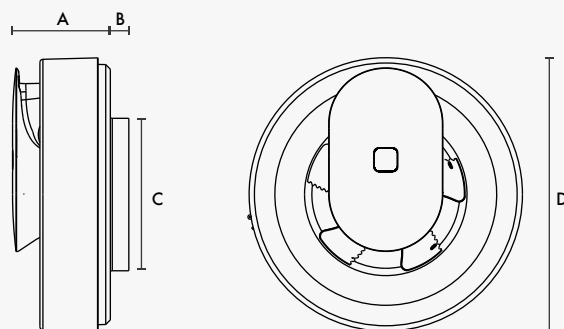

Installatie

- Geschikt voor wandmontage;
- Geschikt voor 100-240V AC en 12V DC;
- Installatie d.m.v. afzonderlijk kanaal Ø100-140 mm.

Max. 4W

Bluetooth

3 Snelheden

Nalooptimer

Lichtsens

Vochtsens

Afmetingen (mm)

A	B	CØ	DØ
60	21	99	177

Model	Vent-Axia Svara
Interne zekering	Ja
Capaciteit , vrijblazend	110 m ³ /h
Max. opvoerhoogte	25Pa
Max. Verbruik	4W
Geluidsdrukkniveau	17-20 dB(A) @3m
Spanning / Frequentie	230V AC 50Hz/ 12V DC
Motortype (voorzien van kogellagers)	DC
Bluetooth	BTLE4
IP-klasse	IP44
Isolatieklasse	Klasse II
Overige markeringen	CE
Kanaalafmeting	Ø100mm
Temperatuurbereik	5-35°C
Gewicht	0,38kg