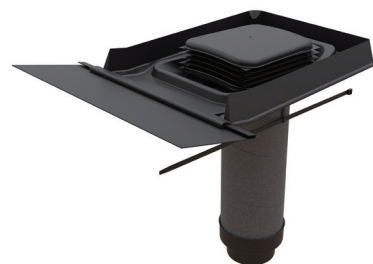

Valetis Slim, geïsoleerde dakdoorvoer voor onder PV-panelen, 160/150, zwart

Artikelnummer: 0172150

Product introductie

De Valetis Slim is een hoogwaardige geïsoleerde dakterminal voor het afzuigen van lucht uit mechanische ventilatiesystemen, warmwater-warmtepompen, afzuigkappen en meer. Het is speciaal ontworpen voor installatie onder PV-panelen en levert uitstekende aerologische prestaties om de ventilatie-efficiëntie te maximaliseren en de naleving van het netwerk te garanderen. Met zijn slanke ontwerp, flexibele Ubiflex gootstuk en zwarte afwerking is hij perfect geschikt voor zowel nieuwbouw- als renovatieprojecten.

- Voor hellend pannendak tussen de 35 en 67 graden.
- Laag profiel volgt de vorm van het dak
- Milieuvriendelijk loodvrij gootstuk
- Laag drukverlies; hoge prestaties
- Ongevoelig voor regen

Productafmetingen

Valetis Slim, geïsoleerde dakdoorvoer voor onder PV-panelen, 160/150, zwart

Artikelnummer: 0172150

Technische specificaties

Technisch	
Kleur	Zwart
Diameter	160 mm
Geïsoleerd	<input checked="" type="checkbox"/>
Richting luchtstroom	Afzuigen
Isolatie materiaal	EPE
Installatie	
Type dak	Hellend
Dakhoek (min.)	35 °
Dakhoek (max.)	67 °
Afmeting	
Lengte	810 mm
Breedte	700 mm
Hoogte	308 mm
Netto gewicht	2.55 kg