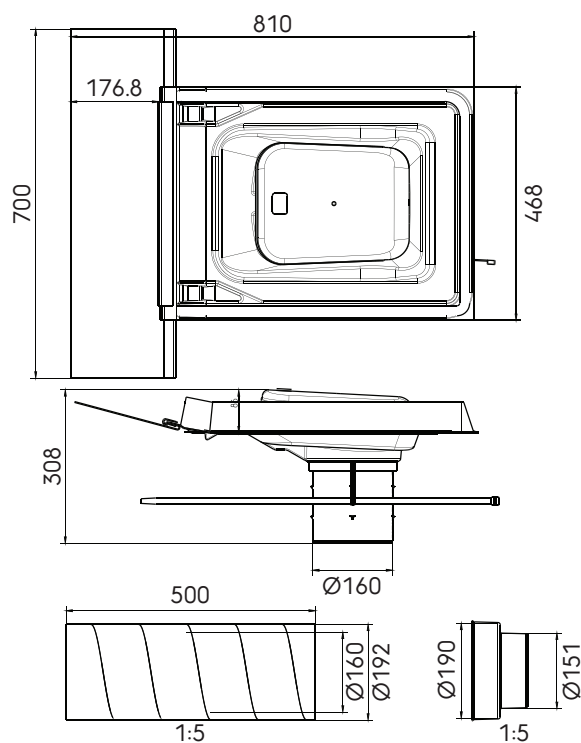

Valetis Slim, geïsoleerde dakdoorvoer voor onder PV-panelen, 160/150, zwart

Artikelnummer: 0172150

Product introductie

De Valetis Slim is een hoogwaardige geïsoleerde dakterminal voor het afzuigen van lucht uit mechanische ventilatiesystemen, warmwater-warmtepompen, afzuigkappen en meer. Het is speciaal ontworpen voor installatie onder PV-panelen en levert uitstekende aerologische prestaties om de ventilatie-efficiëntie te maximaliseren en de naleving van het netwerk te garanderen. Met zijn slanke ontwerp, flexibele Ubiflex gootstuk en zwarte afwerking is hij perfect geschikt voor zowel nieuwbouw- als renovatieprojecten.

- Voor hellend pannendak tussen de 35 en 67 graden.
- Laag profiel volgt de vorm van het dak
- Milieuvriendelijk loodvrij gootstuk
- Laag drukverlies; hoge prestaties
- Ongevoelig voor regen

Productafmetingen

Valetis Slim, geïsoleerde dakdoorvoer voor onder PV-panelen, 160/150, zwart

Artikelnummer: 0172150

Technische specificaties

Technisch	
Kleur	Zwart
Diameter	160 mm
Geïsoleerd	<input checked="" type="checkbox"/>
Richting luchtstroom	Afzuigen
Isolatie materiaal	EPE
Installatie	
Type dak	Hellend
Dakhoek (min.)	35 °
Dakhoek (max.)	67 °
Afmeting	
Lengte	810 mm
Breedte	700 mm
Hoogte	308 mm
Netto gewicht	2.55 kg