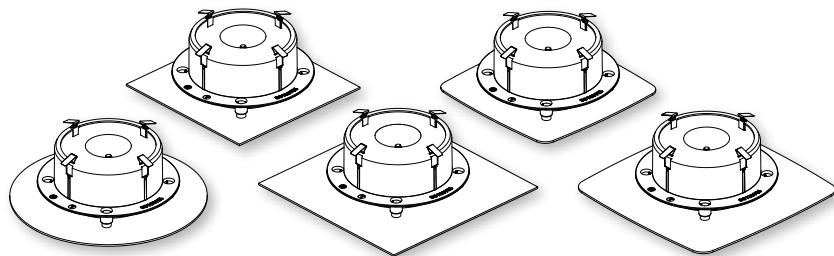

DucoVent Design