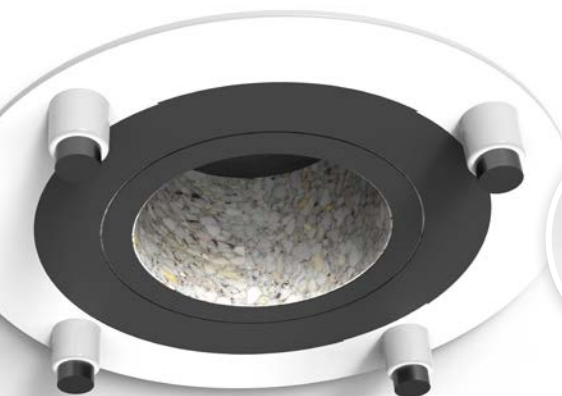

Montage :

minimum 180 cm boven de vloer

Ø Kanaalaansluiting :

125 mm

De **DucoVent Design** is een **esthetisch** afvoerventiel, geschikt voor plafond- en muurmontage, dat zich dankzij het strakke design haast **onzichtbaar** integreert in de ruimtes waar er vervuilde of vochtige lucht afgezogen wordt. Dit aluminium afvoerventiel is beschikbaar in **drie vormen**: vierkant (standaard of XL), met afgeronde hoeken (standaard of XL) of rond.

De **DucoVent Design** is bovendien zeer **eenvoudig te installeren** dankzij magneetstrips op de afdekplaten. De akoestische ringen zorgen voor een optimale **demping** en een gemakkelijke inregeling. Ook fijnregeling is mogelijk aan de hand van een kegel die traploos instelbaar is door middel van een spindel met contra-moer. De **eenvoudige reiniging** van het ventiel, zonder dat de instellingen verstoord worden, is een bijkomende troef!

- + Optimale demping dankzij de uitneembare akoestische ringen
- + Functionele bevestiging met magneten maakt ontregelen onmogelijk

## Vierkant

DucoVent Design Vierkant **Standaard**  
(Breedte 180 x Hoogte 180 x Diepte 52 mm)

DucoVent Design Vierkant **XL**  
(Breedte 215 x Hoogte 215 x Diepte 52 mm)